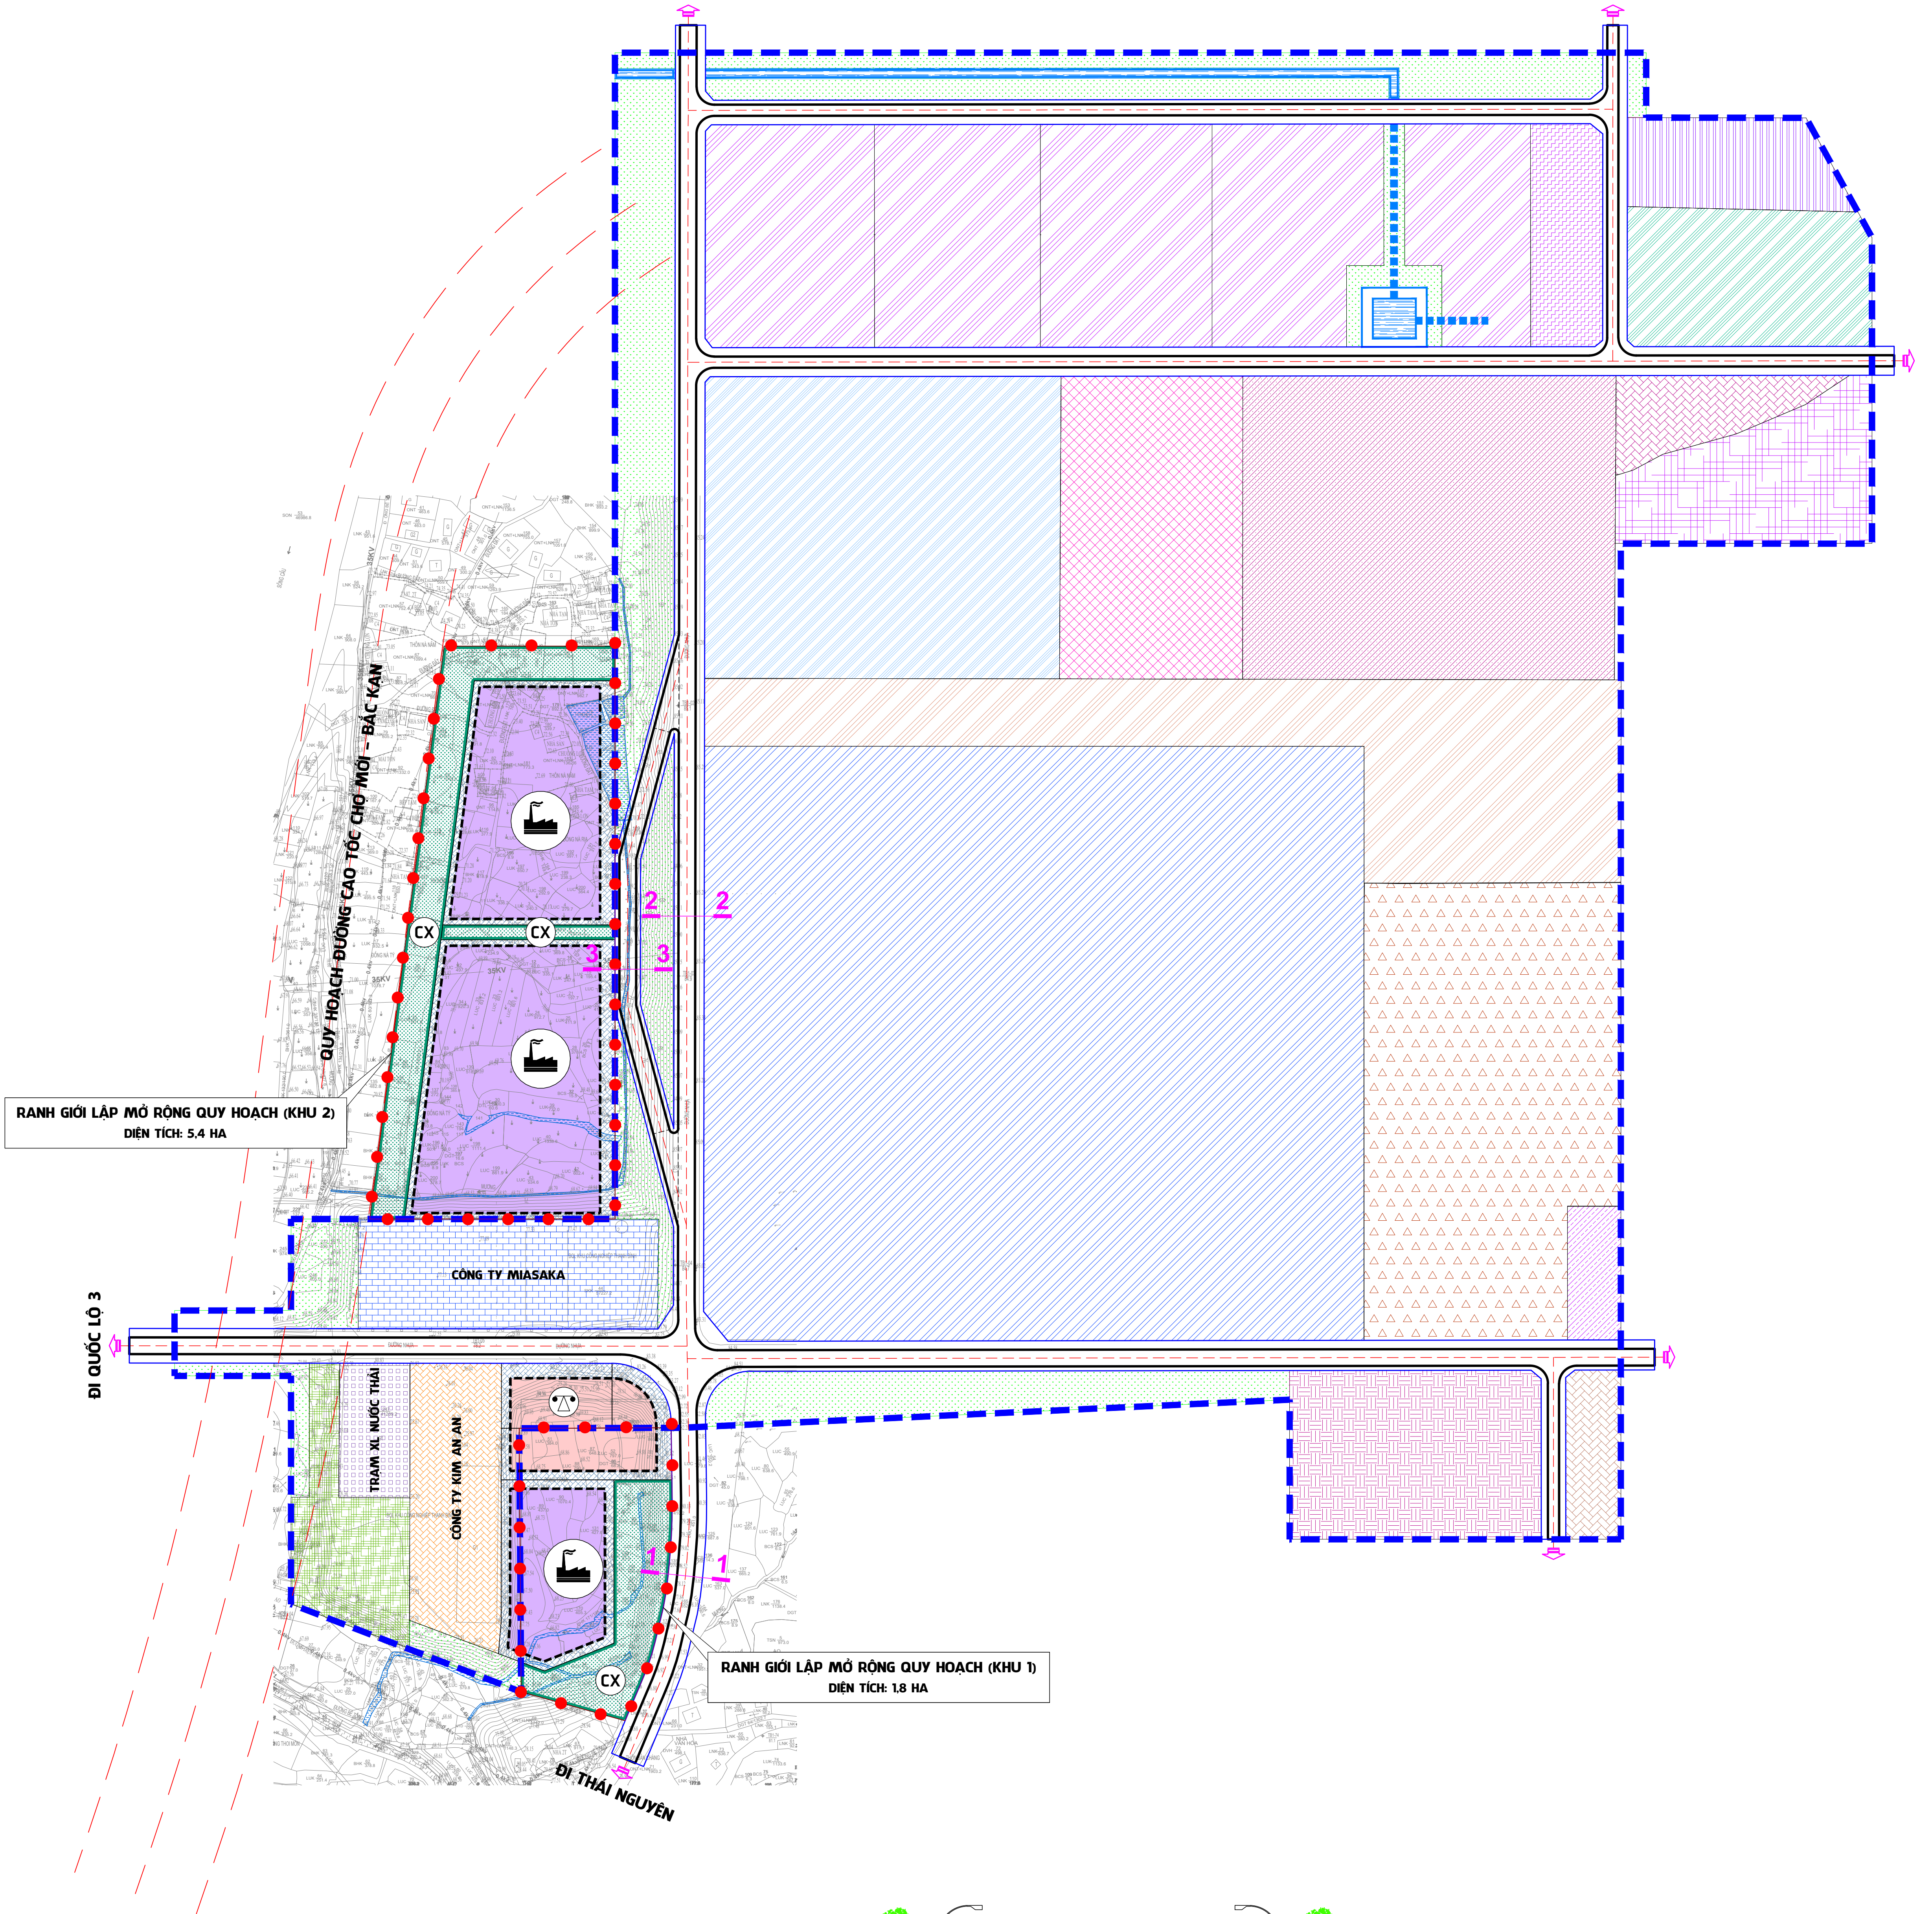

ĐỒ ÁN LẬP MỞ RỘNG QUY HOẠCH PHÂN KHU XÂY DỰNG KHU CÔNG NGHIỆP THANH BÌNH, GIAI ĐOẠN I
SƠ ĐỒ TỔ CHỨC KHÔNG GIAN KIẾN TRÚC CẢNH QUAN
 TỶ LỆ 1/2.000

GHI CHÚ, CHÚ THÍCH:

RANH GIỚI KHU VỰC QUY HOẠCH ĐIỀU CHỈNH
 ĐÃ ĐƯỢC UBND TỈNH BẮC KẠN PHÊ DUYỆT TẠI QUYẾT ĐỊNH SỐ 1156/QĐ-UBND NGÀY 30/6/2022
 DIỆN TÍCH: 73,5 HA

RANH GIỚI, PHẠM VI KHU VỰC LẬP QUY HOẠCH MỞ RỘNG
 TỔNG DIỆN TÍCH: 1,8 + 5,4 = 7,2 HA

GHI CHÚ, CHÚ THÍCH:

- RANH GIỚI KHU VỰC LẬP QUY HOẠCH
- ĐƯỜNG GIAO THÔNG
- CHỈ GIỚI XÂY DỰNG CÔNG TRÌNH
- ĐẤT CÔNG NGHIỆP
- ĐẤT CÔNG CỘNG, DỊCH VỤ
- ĐẤT CÂY XANH

KÝ HIỆU:

- PHẦN ĐẤT CÓ THỂ XÂY DỰNG CÔNG TRÌNH CÔNG NGHIỆP
- PHẦN ĐẤT CÓ THỂ XÂY DỰNG CÔNG TRÌNH CÔNG CỘNG, DỊCH VỤ
- ĐẤT THUỘC KHOẢNG LỐI XÂY DỰNG KHÔNG ĐƯỢC XÂY DỰNG CÔNG TRÌNH

QUY ĐỊNH QUẢN LÝ:

- MẬT ĐỘ XÂY DỰNG: ≤ 70%
 - TẦNG CAO TỐI ĐA: ≤ 05 TẦNG
 - HỆ SỐ SỬ DỤNG ĐẤT: ≤ 3,5 LẦN
 - MẬT ĐỘ XÂY DỰNG: ≤ 40%
 - TẦNG CAO TỐI ĐA: ≤ 03 TẦNG
 - HỆ SỐ SỬ DỤNG ĐẤT: ≤ 1,2 LẦN
- PHẦN ĐẤT NÀY CHỈ ĐƯỢC XÂY DỰNG ĐƯỜNG GIAO THÔNG NỘI BỘ, TRỒNG CÂY XANH CÂY XANH HOẶC XÂY DỰNG MỘT SỐ HẠNG MỤC PHỤ TRỢ NHƯ: CỒNG, HẰNG RÀO, NHÀ BẢO VỆ, ...

QUY ĐỊNH VỀ KHOẢNG LỐI XÂY DỰNG:

- ĐỐI VỚI CÔNG TRÌNH CÔNG NGHIỆP: KHOẢNG LỐI SO VỚI CHỈ GIỚI ĐƯỜNG ĐỒ: ≥ 10 M
- ĐỐI VỚI CÔNG TRÌNH CÔNG CỘNG, DỊCH VỤ: KHOẢNG LỐI SO VỚI CHỈ GIỚI ĐƯỜNG ĐỒ: ≥ 10 M
- KHOẢNG LỐI SO VỚI CHỈ GIỚI LỘ ĐẤT: ≥ 6 M
- KHOẢNG LỐI SO VỚI CHỈ GIỚI LỘ ĐẤT: ≥ 6 M