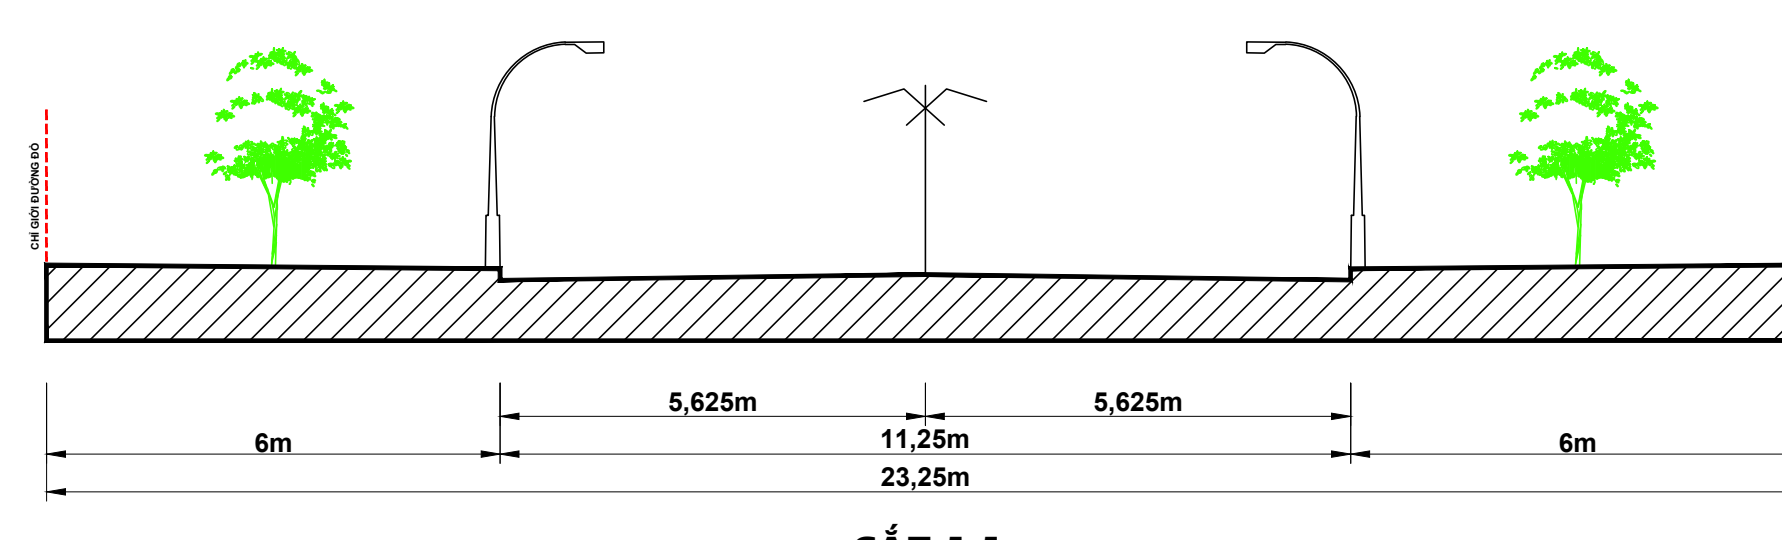

ĐỒ ÁN LẬP MỞ RỘNG QUY HOẠCH PHÂN KHU XÂY DỰNG KHU CÔNG NGHIỆP THANH BÌNH, GIAI ĐOẠN I
SƠ ĐỒ TỔ CHỨC KHÔNG GIAN KIẾN TRÚC CẢNH QUAN
 TỶ LỆ 1/2.000

GHI CHÚ, CHÚ THÍCH:

RANH GIỚI KHU VỰC QUY HOẠCH ĐIỀU CHỈNH
 ĐÃ ĐƯỢC UBND TỈNH BẮC KẠN PHÊ DUYỆT TẠI QUYẾT ĐỊNH SỐ 1156/QĐ-UBND NGÀY 30/6/2022
 DIỆN TÍCH: 73,5 HA

RANH GIỚI, PHẠM VI KHU VỰC LẬP QUY HOẠCH MỞ RỘNG
 TỔNG DIỆN TÍCH: 1,8 + 5,4 = 7,2 HA

GHI CHÚ, CHÚ THÍCH:

- RANH GIỚI KHU VỰC LẬP QUY HOẠCH
- ĐƯỜNG GIAO THÔNG
- CHỈ GIỚI XÂY DỰNG CÔNG TRÌNH
- ĐẤT CÔNG NGHIỆP
- ĐẤT CÔNG CỘNG, DỊCH VỤ
- ĐẤT CÂY XANH

KÝ HIỆU:

- PHẦN ĐẤT CÓ THỂ XÂY DỰNG CÔNG TRÌNH CÔNG NGHIỆP
- PHẦN ĐẤT CÓ THỂ XÂY DỰNG CÔNG TRÌNH CÔNG CỘNG, DỊCH VỤ
- ĐẤT THUỘC KHOẢNG LỐI XÂY DỰNG KHÔNG ĐƯỢC XÂY DỰNG CÔNG TRÌNH

QUY ĐỊNH QUẢN LÝ:

- MẬT ĐỘ XÂY DỰNG: ≤ 70%
 - TẦNG CAO TỐI ĐA: ≤ 05 TẦNG
 - HỆ SỐ SỬ DỤNG ĐẤT: ≤ 3,5 LẦN
 - MẬT ĐỘ XÂY DỰNG: ≤ 40%
 - TẦNG CAO TỐI ĐA: ≤ 03 TẦNG
 - HỆ SỐ SỬ DỤNG ĐẤT: ≤ 1,2 LẦN
- PHẦN ĐẤT NÀY CHỈ ĐƯỢC XÂY DỰNG ĐƯỜNG GIAO THÔNG NỘI BỘ, TRỒNG CÂY XANH CÂY XANH HOẶC XÂY DỰNG MỘT SỐ HẠNG MỤC PHỤ TRỢ NHƯ: CỒNG, HẰNG RÀO, NHÀ BẢO VỆ, ...

QUY ĐỊNH VỀ KHOẢNG LỐI XÂY DỰNG:

- ĐỐI VỚI CÔNG TRÌNH CÔNG NGHIỆP: KHOẢNG LỐI SO VỚI CHỈ GIỚI ĐƯỜNG ĐỒ: ≥ 10 M
- ĐỐI VỚI CÔNG TRÌNH CÔNG CỘNG, DỊCH VỤ: KHOẢNG LỐI SO VỚI CHỈ GIỚI ĐƯỜNG ĐỒ: ≥ 10 M
- KHOẢNG LỐI SO VỚI CHỈ GIỚI LỘ ĐẤT: ≥ 6 M
- KHOẢNG LỐI SO VỚI CHỈ GIỚI LỘ ĐẤT: ≥ 6 M