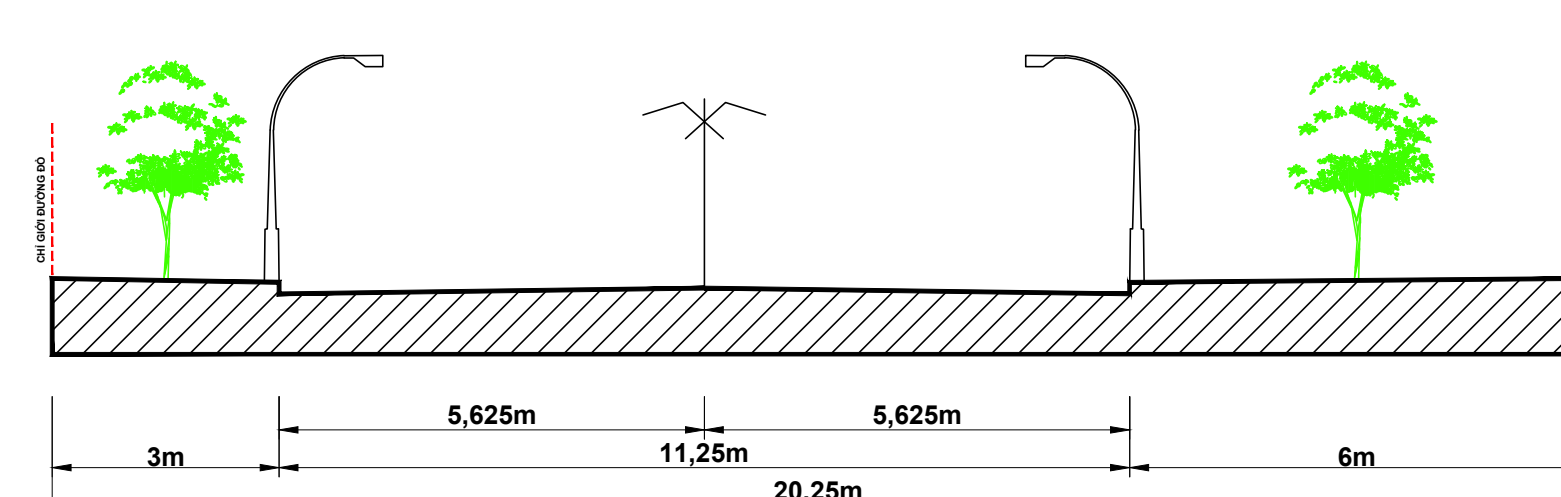

ĐỒ ÁN LẬP MỞ RỘNG QUY HOẠCH PHÂN KHU XÂY DỰNG KHU CÔNG NGHIỆP THANH BÌNH, GIAI ĐOẠN I
SƠ ĐỒ TỔ CHỨC KHÔNG GIAN KIẾN TRÚC CẢNH QUAN
 TỶ LỆ 1/2.000

GHI CHÚ, CHÚ THÍCH:

RANH GIỚI KHU VỰC QUY HOẠCH ĐIỀU CHỈNH
 ĐÃ ĐƯỢC UBND TỈNH BẮC KẠN PHÊ DUYỆT TẠI QUYẾT ĐỊNH SỐ 1156/QĐ-UBND NGÀY 30/6/2022
 DIỆN TÍCH: 73,5 HA

RANH GIỚI, PHẠM VI KHU VỰC LẬP QUY HOẠCH MỞ RỘNG
 TỔNG DIỆN TÍCH: 1,8 + 5,4 = 7,2 HA

GHI CHÚ, CHÚ THÍCH:

- RANH GIỚI KHU VỰC LẬP QUY HOẠCH
- ĐƯỜNG GIAO THÔNG
- CHỈ GIỚI XÂY DỰNG CÔNG TRÌNH
- ĐẤT CÔNG NGHIỆP
- ĐẤT CÔNG CỘNG, DỊCH VỤ
- ĐẤT CÂY XANH

KÝ HIỆU:

- PHẦN ĐẤT CÓ THỂ XÂY DỰNG CÔNG TRÌNH CÔNG NGHIỆP
- PHẦN ĐẤT CÓ THỂ XÂY DỰNG CÔNG TRÌNH CÔNG CỘNG, DỊCH VỤ
- ĐẤT THUỘC KHOẢNG LỐI XÂY DỰNG KHÔNG ĐƯỢC XÂY DỰNG CÔNG TRÌNH

QUY ĐỊNH QUẢN LÝ:

- MẬT ĐỘ XÂY DỰNG: ≤ 70%
 - TẦNG CAO TỐI ĐA: ≤ 05 TẦNG
 - HỆ SỐ SỬ DỤNG ĐẤT: ≤ 3,5 LẦN
 - MẬT ĐỘ XÂY DỰNG: ≤ 40%
 - TẦNG CAO TỐI ĐA: ≤ 03 TẦNG
 - HỆ SỐ SỬ DỤNG ĐẤT: ≤ 1,2 LẦN
- PHẦN ĐẤT NÀY CHỈ ĐƯỢC XÂY DỰNG ĐƯỜNG GIAO THÔNG NỘI BỘ, TRỒNG CÂY XANH CÂY XANH HOẶC XÂY DỰNG MỘT SỐ HẠNG MỤC PHỤ TRỢ NHƯ: CỒNG, HẰNG RÀO, NHÀ BẢO VỆ, ...

QUY ĐỊNH VỀ KHOẢNG LỐI XÂY DỰNG:

- ĐỐI VỚI CÔNG TRÌNH CÔNG NGHIỆP: KHOẢNG LỐI SO VỚI CHỈ GIỚI ĐƯỜNG ĐỒ: ≥ 10 M
- ĐỐI VỚI CÔNG TRÌNH CÔNG CỘNG, DỊCH VỤ: KHOẢNG LỐI SO VỚI CHỈ GIỚI ĐƯỜNG ĐỒ: ≥ 10 M
- KHOẢNG LỐI SO VỚI CHỈ GIỚI LỘ ĐẤT: ≥ 6 M
- KHOẢNG LỐI SO VỚI CHỈ GIỚI LỘ ĐẤT: ≥ 6 M