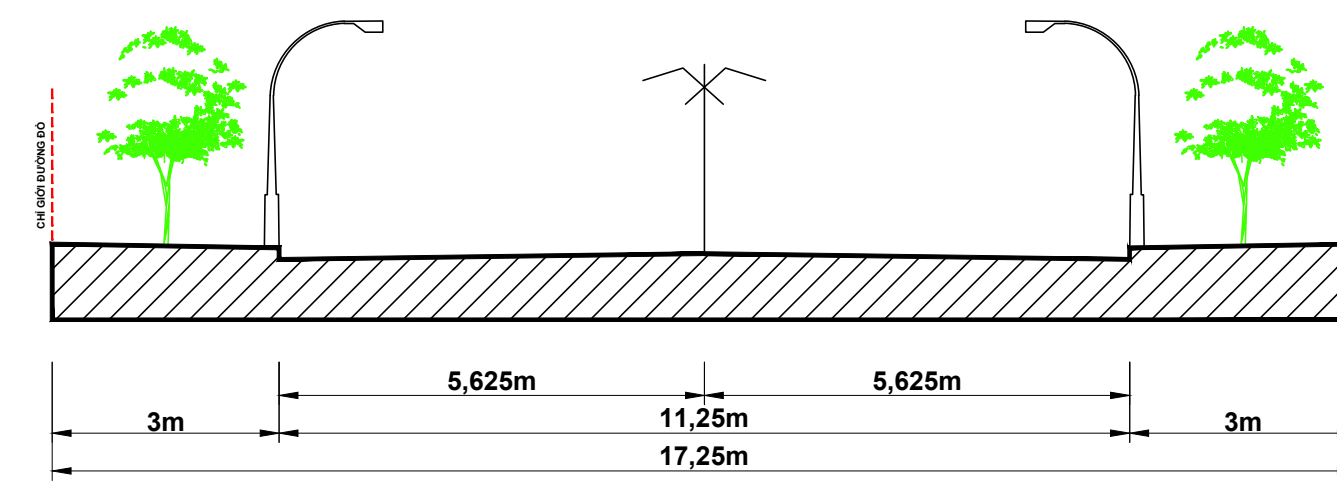

ĐỒ ÁN LẬP MỞ RỘNG QUY HOẠCH PHÂN KHU XÂY DỰNG KHU CÔNG NGHIỆP THANH BÌNH, GIAI ĐOẠN I
SƠ ĐỒ TỔ CHỨC KHÔNG GIAN KIẾN TRÚC CẢNH QUAN
 TỶ LỆ 1/2.000

GHI CHÚ, CHÚ THÍCH:

RANH GIỚI KHU VỰC QUY HOẠCH ĐIỀU CHỈNH
 ĐÃ ĐƯỢC UBND TỈNH BẮC KẠN PHÊ DUYỆT TẠI QUYẾT ĐỊNH SỐ 1156/QĐ-UBND NGÀY 30/6/2022
 DIỆN TÍCH: 73,5 HA

RANH GIỚI, PHẠM VI KHU VỰC LẬP QUY HOẠCH MỞ RỘNG
 TỔNG DIỆN TÍCH: 1,8 + 5,4 = 7,2 HA

GHI CHÚ, CHÚ THÍCH:

- RANH GIỚI KHU VỰC LẬP QUY HOẠCH
- ĐƯỜNG GIAO THÔNG
- CHỈ GIỚI XÂY DỰNG CÔNG TRÌNH
- ĐẤT CÔNG NGHIỆP
- ĐẤT CÔNG CỘNG, DỊCH VỤ
- ĐẤT CÂY XANH

KÝ HIỆU:

- PHẦN ĐẤT CÓ THỂ XÂY DỰNG CÔNG TRÌNH CÔNG NGHIỆP
- PHẦN ĐẤT CÓ THỂ XÂY DỰNG CÔNG TRÌNH CÔNG CỘNG, DỊCH VỤ
- ĐẤT THUỘC KHOẢNG LỐI XÂY DỰNG KHÔNG ĐƯỢC XÂY DỰNG CÔNG TRÌNH

QUY ĐỊNH QUẢN LÝ:

- MẬT ĐỘ XÂY DỰNG: ≤ 70%
 - TẦNG CAO TỐI ĐA: ≤ 05 TẦNG
 - HỆ SỐ SỬ DỤNG ĐẤT: ≤ 3,5 LẦN
 - MẬT ĐỘ XÂY DỰNG: ≤ 40%
 - TẦNG CAO TỐI ĐA: ≤ 03 TẦNG
 - HỆ SỐ SỬ DỤNG ĐẤT: ≤ 1,2 LẦN
- PHẦN ĐẤT NÀY CHỈ ĐƯỢC XÂY DỰNG ĐƯỜNG GIAO THÔNG NỘI BỘ, TRỒNG CÂY XANH CÂY XANH HOẶC XÂY DỰNG MỘT SỐ HẠNG MỤC PHỤ TRỢ NHƯ: CỒNG, HẰNG RÀO, NHÀ BẢO VỆ, ...

QUY ĐỊNH VỀ KHOẢNG LỐI XÂY DỰNG:

- ĐỐI VỚI CÔNG TRÌNH CÔNG NGHIỆP: KHOẢNG LỐI SO VỚI CHỈ GIỚI ĐƯỜNG ĐỒ: ≥ 10 M
- ĐỐI VỚI CÔNG TRÌNH CÔNG CỘNG, DỊCH VỤ: KHOẢNG LỐI SO VỚI CHỈ GIỚI ĐƯỜNG ĐỒ: ≥ 10 M
- KHOẢNG LỐI SO VỚI CHỈ GIỚI LỘ ĐẤT: ≥ 6 M
- KHOẢNG LỐI SO VỚI CHỈ GIỚI LỘ ĐẤT: ≥ 6 M